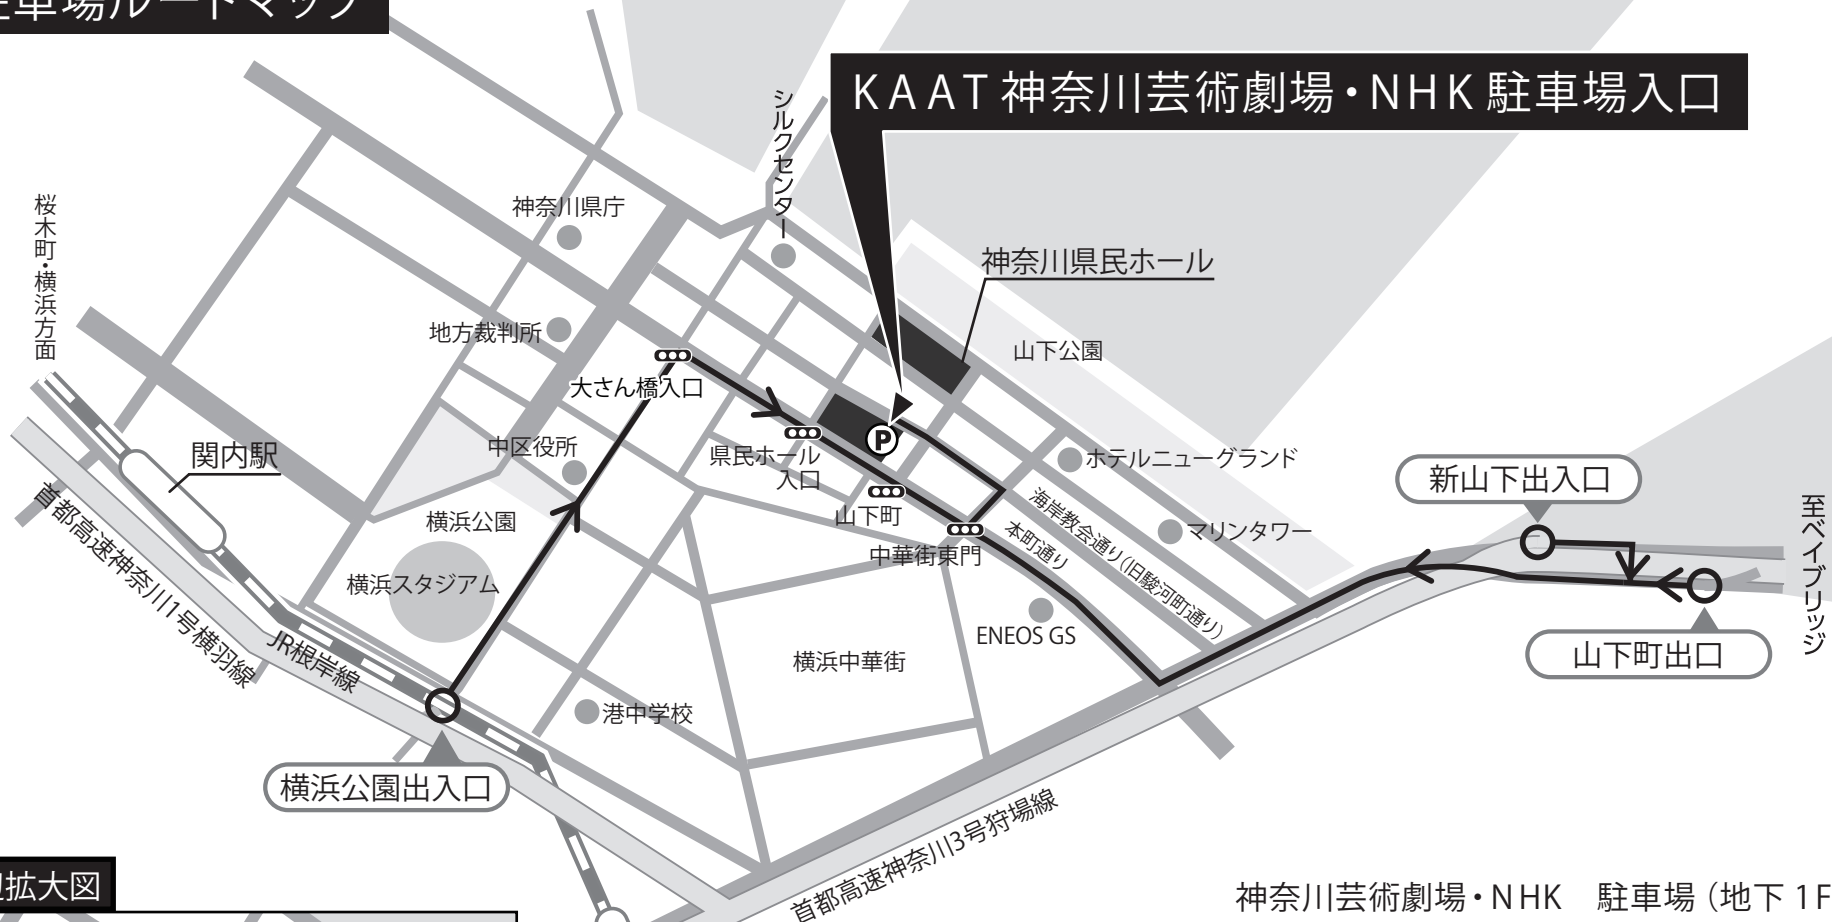

駐車場ルートマップ

KAAT 神奈川芸術劇場・NHK 駐車場入口

周辺拡大図

劇場周辺は一方通行路が多いため、お車でのお越しの際はご注意ください。

神奈川芸術劇場・NHK 駐車場 (地下 1F)

収容台数	普通自動車 65台 自動二輪車 8台
駐車料金	普通自動車 最初の30分まで 240円 以後30分ごとに 230円 ※ 当日最大(平日)1,500円、当日最大(土日祝日)3,000円、 当日最大(12/28~1/4)3,000円 自動二輪車 最初の30分まで 60円 以後30分ごとに 50円
営業時間	24時間